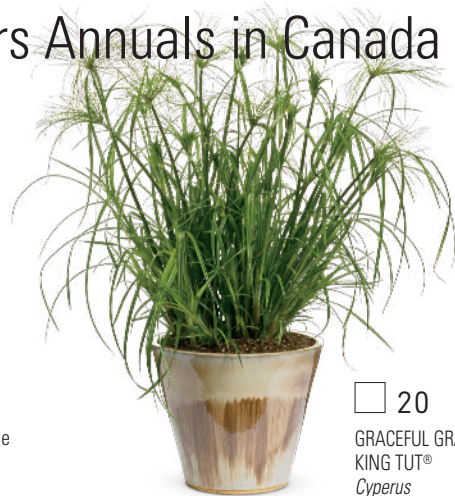

3
SUPERTUNIA®
ROYAL VELVET®
Petunia

4
DIAMOND FROST®
Euphorbia

5
SNOWSTORM®
GIANT SNOWFLAKE®
Sutea cordata

6
DIAMOND DELIGHT® *Euphorbia*
(replaced with
DIAMOND SNOW™ *Euphorbia*)

9
SUPERTUNIA VISTA®
Fuchsia Petunia

12
SUPERTUNIA®
BLACK CHERRY®
Petunia

15
SUPERBELLS®
GRAPE PUNCH™
Calibrachoa

7
SUPERBELLS® LEMON SLICE®
Calibrachoa

10
SUPERTUNIA VISTA®
Silverberry Petunia

13
SUPERTUNIA®
ROYAL MAGENTA®
Petunia

16
SUPERTUNIA VISTA®
Paradise Petunia

8
GRACEFUL GRASSES®
PRINCE TUT™
Cyperus

11
SUPERTUNIA® White
Petunia

14
'Sweet Caroline
Light Green'
Ipomoea batatas

17
GRACEFUL GRASSES®
Purple Fountain Grass
Pennisetum

TOP 50 Best-Selling Proven Winners Annuals in Canada

18
SUPERBELLS® Yellow
Calibrachoa

19
LAGUNA® Sky Blue
Lobelia erinus

20
GRACEFUL GRASSES®
KING TUT®
Cyperus

30
SUPERTUNIA®
LIMONCELLO®
Petunia

31
ENDLESS™
Illumination
Browallia

32
Sweet Caroline
Sweetheart JET BLACK™
Ipomoea