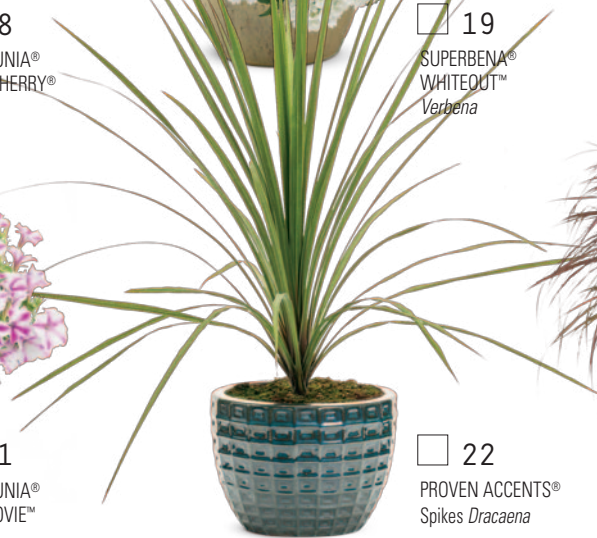

9
SUPERTUNIA VISTA®
Fuchsia *Petunia*

10
SUPERBELLS®
GRAPE PUNCH™
Calibrachoa

11
SUPERBELLS® LEMON
SLICE® *Calibrachoa*

12
SUPERTUNIA VISTA®
SNOWDRIFT™ *Petunia*

13
SUPERTUNIA VISTA®
Silverberry *Petunia*

14
SUPERBELLS® Yellow
Improved *Calibrachoa*

15
SUPERTUNIA VISTA®
JAZZBERRY® *Petunia*

16
PROVEN ACCENTS®
LEMON CORAL®
Sedum

17
SUPERTUNIA® Really Red
Petunia

TOP 50 Best-Selling Proven Winners Annuals in Canada

18
**SUPERTUNIA®
 BLACK CHERRY®**
Petunia

19
**SUPERBENA®
 WHITEOUT™**
Verbena

20
PROVEN ACCENTS®
 Sweet Caroline Sweetheart
Lime Ipomoea batatas

21
**SUPERTUNIA®
 LOVIE DOVIE™**
Petunia

22
PROVEN ACCENTS®
 Spikes *Dracaena*

23
GRACEFUL GRASSES®
 Purple Fountain Grass
Pennisetum

24
GOLDILOCKS ROCKS®
Bidens

25
SUPERTUNIA MINI VISTA®
 White *Petunia*

26
PROVEN ACCENTS®
 Margarita *Ipomoea batatas*

27
ENDLESS™
 Illumination
Browallia